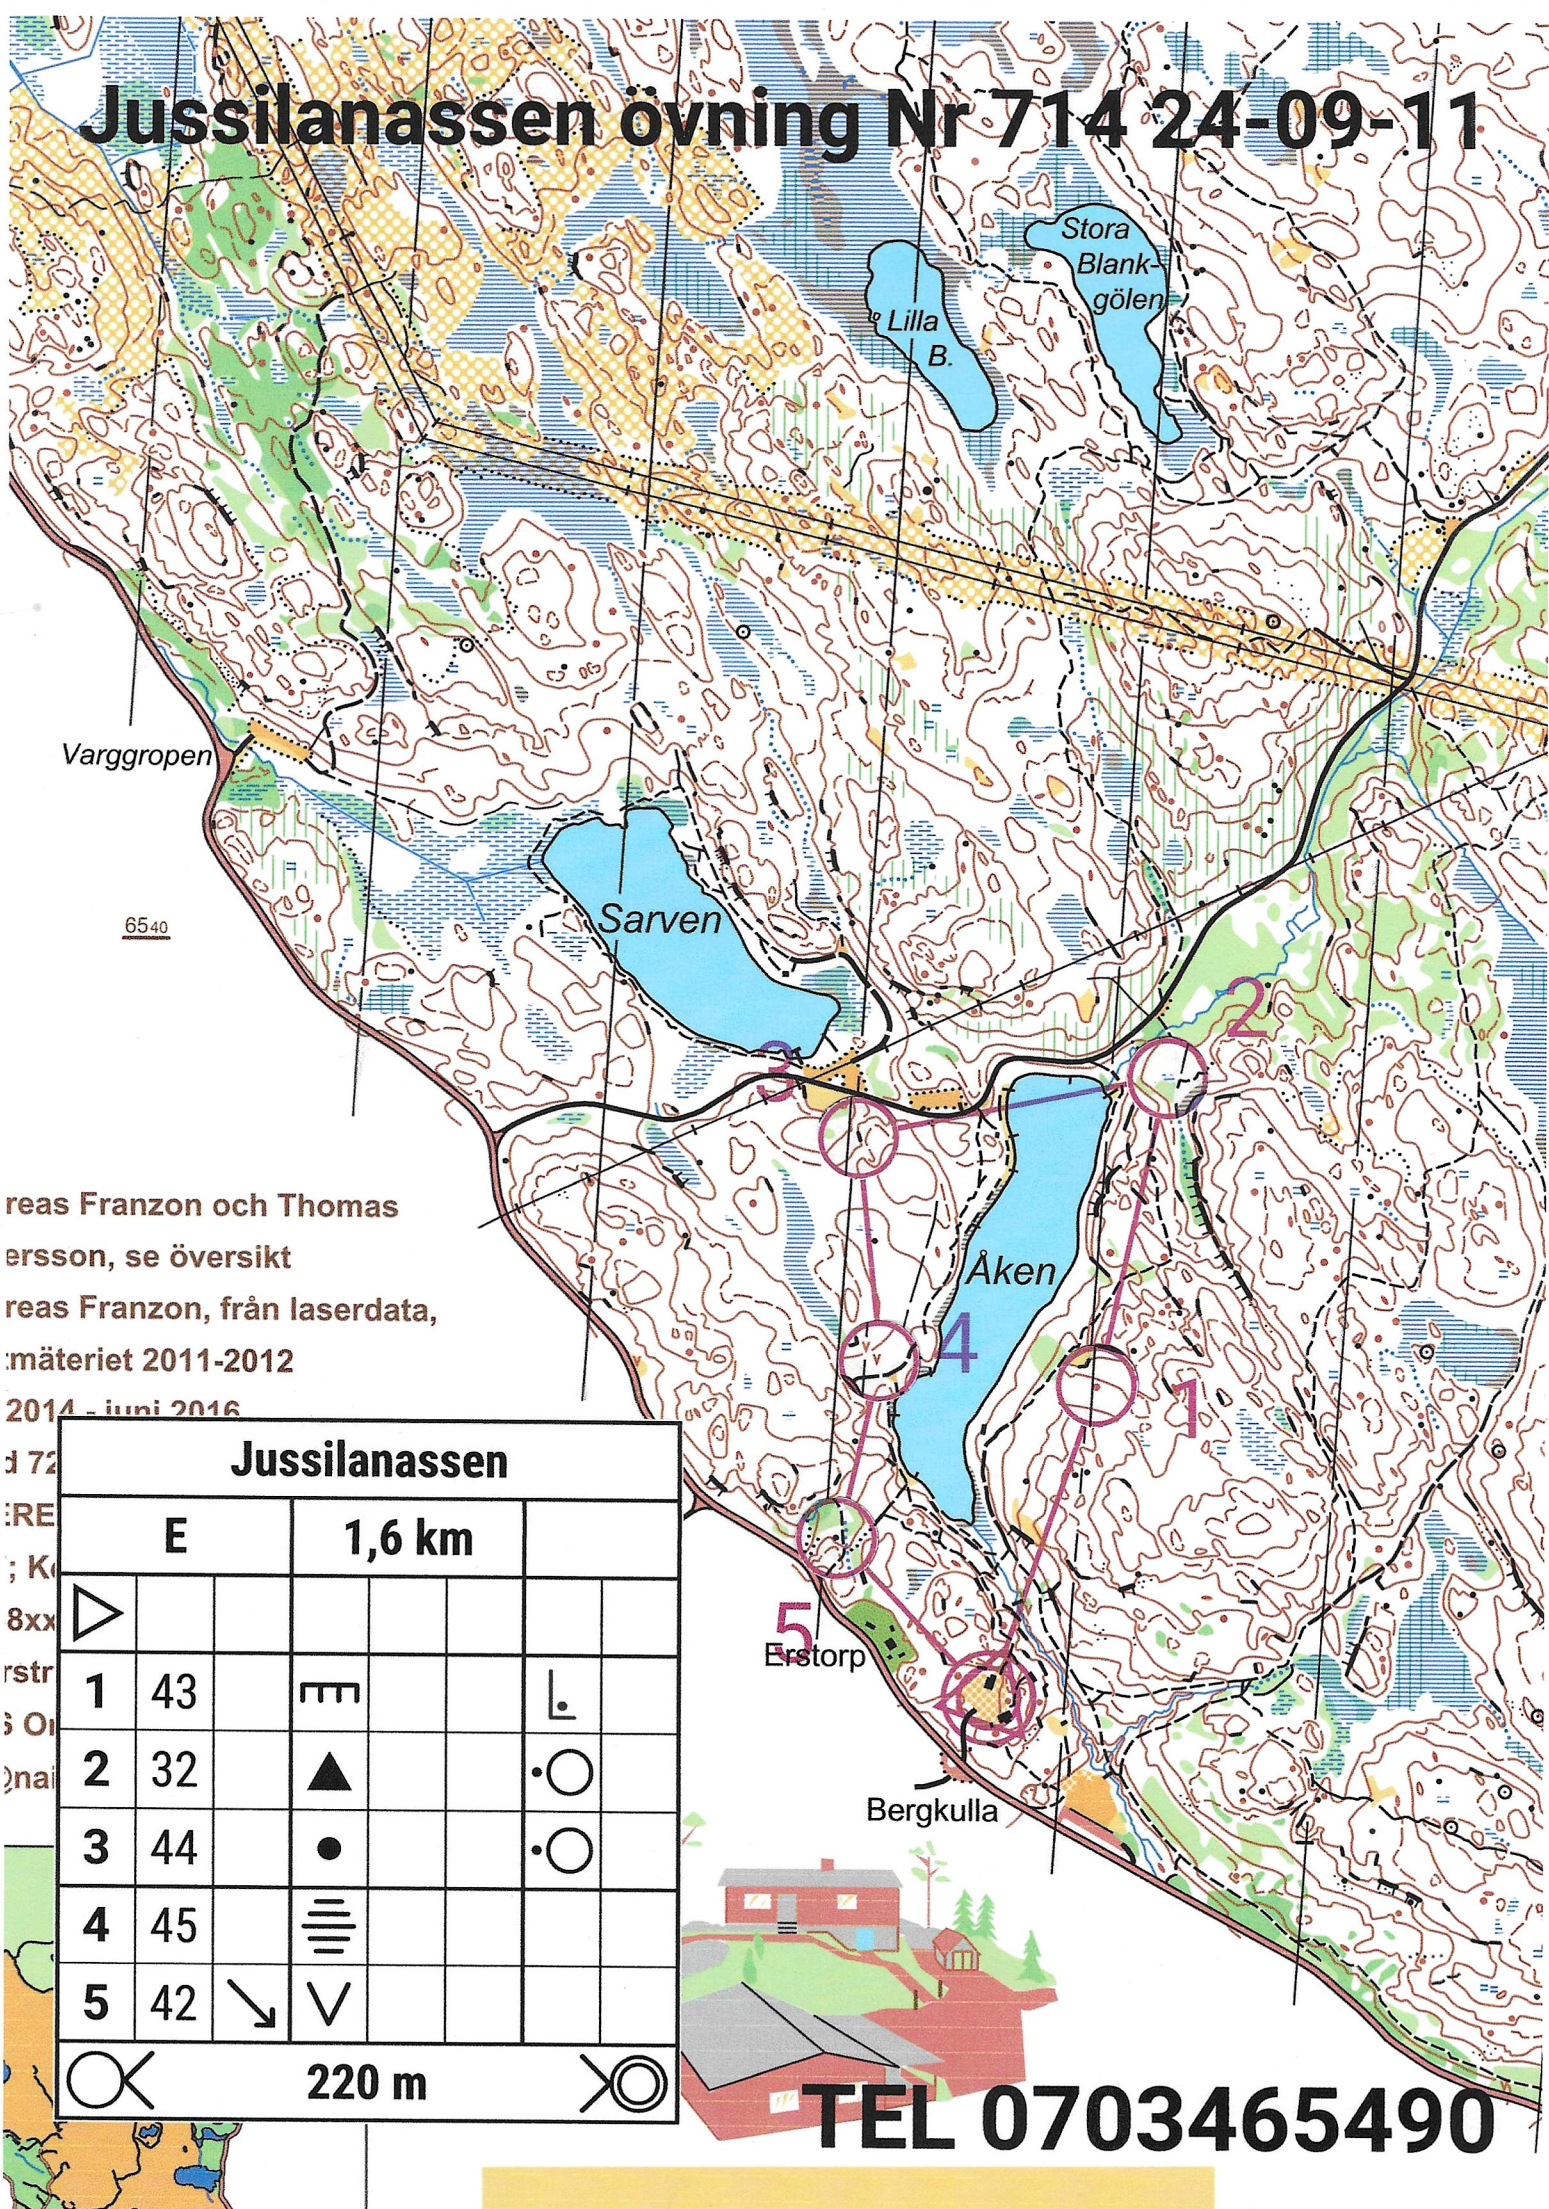

# Jussilanassen övning Nr 714 24-09-11

reas Franzon och Thomas  
 ersson, se översikt  
 reas Franzon, från laserdata,  
 mäteriet 2011-2012  
 2014 - juni 2016

Jussilanassen						
E		1,6 km				
1	43	▬			└	
2	32	▲			●○	
3	44	●			●○	
4	45	≡				
5	42	↘	∨			
○		220 m				⊗